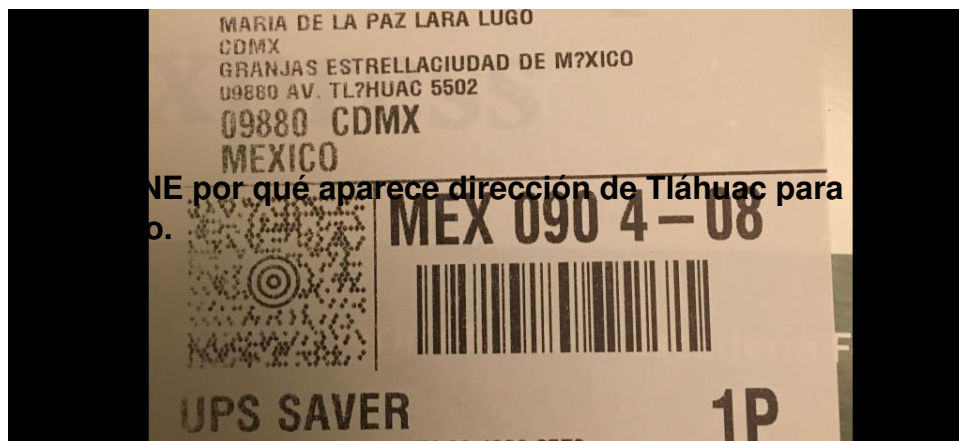

Escrito por Redacción

Lunes, 28 de Mayo de 2018 10:06

INE por qué aparece dirección de Tláhuac para los que votan desde el

“El sobre lo está enviando y lo va a recibir después el instituto”, expuso este lunes el consejero Ciro Murayama ante las dudas de votantes extranjeros sobre por qué aparece una dirección que no es la del INE.

“Esa hipótesis de que a lo mejor no llega (el voto) ya se cayó”, sostuvo. Hasta este lunes se han recibido más de 6 mil 200 sobres con votos recibidos.

“No hay posibilidad de extravío... van con el Ejército a un único destino”, subrayó.

El Devenir de Chihuahua - Hay dudas de votantes del extranjero, sobre dirección que aparece, que no es l

Escrito por Redacción

Lunes, 28 de Mayo de 2018 10:06

Desde el pasado 12 de mayo, el INE inició el envío de los 181 mil 256 Paquetes Electorales Postales para el voto de los connacionales en el exterior; en la bodega central se resguardarán hasta el próximo 30 de junio, a fin de ser contados el día 1° de julio en el marco de la jornada electoral.