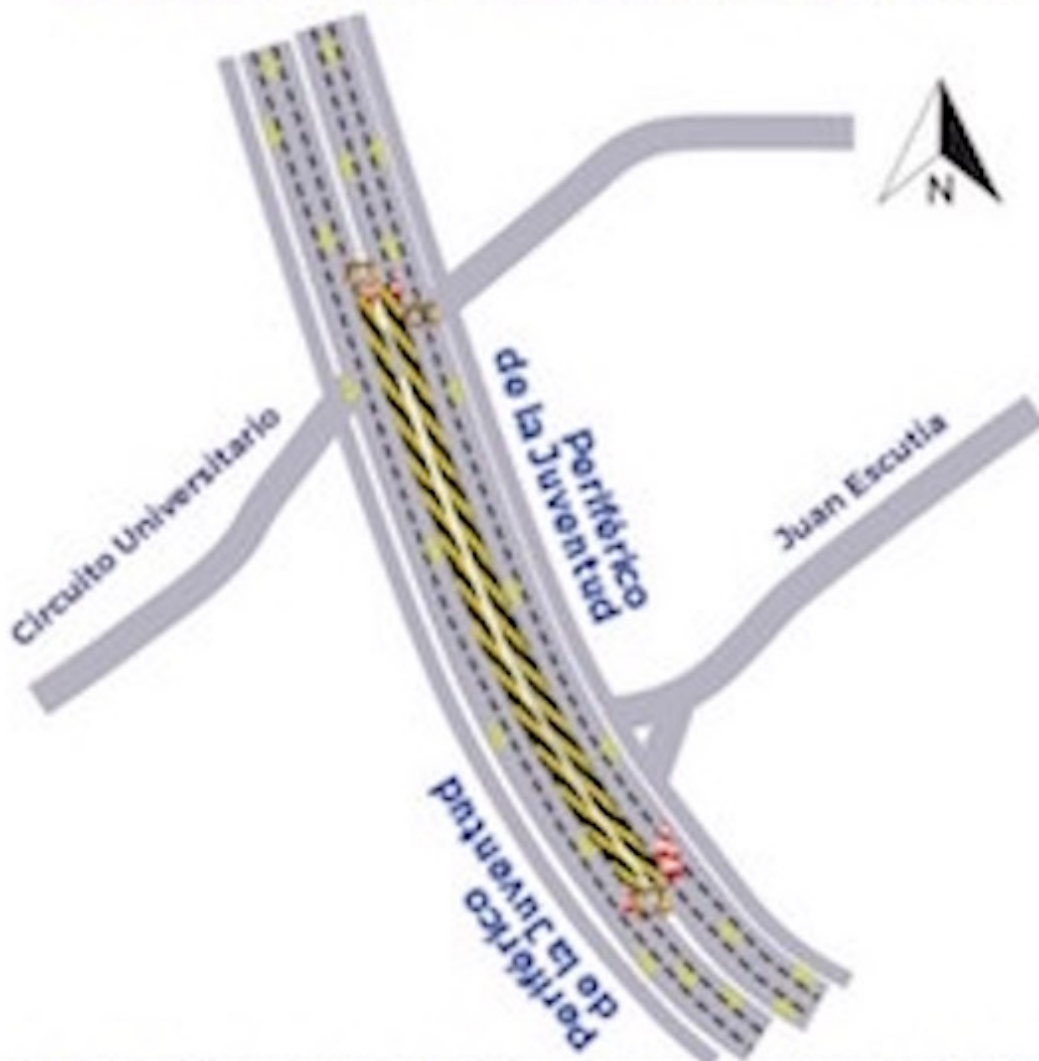

Escrito por Redaccion

Viernes, 15 de Noviembre de 2019 12:37

---

El tramo del periférico de la Juventud de Chihuahua permanecerá cerrado este domingo por mantenimiento de limpieza.

## CIERRE DE CARRILES CENTRALES

en **PERIF. JUVENTUD**

de la **JUAN ESCUTIA** al  
**CIRCUITO UNIVERSITARIO**

UTILIZA CARRILES LATERALES O VÍAS ALTERNAS

**DOMINGO 17 DE NOVIEMBRE**

**DE 7:00 A 10:00 HORAS**